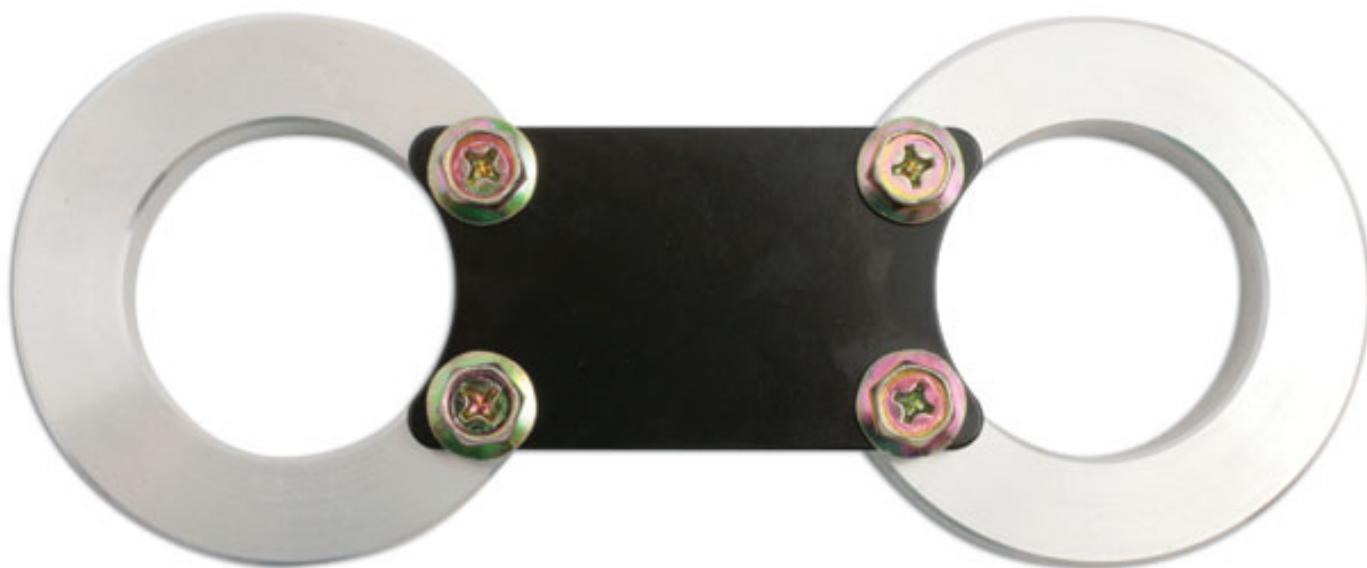

Narzędzia do ustawiania wałka rozrzędu - Subaru 2.5

Narzędzie do ustawiania wałka rozrzędu do silników DOHC 2.5 DOHC (bez turbo). Wykonane z aluminium, zgodnie z oryginałem Subaru 499207300.

Additional Information

- Narzędzie do ustawiania wałka rozrzędu do silników DOHC 2.5 DOHC (bez turbo).
- Wykonane z aluminium.
- Wykonane z aluminium zgodnie z oryginałem Subaru 499207300.
- Do wykonania usługi przy jednym pasku.
- Oszczędność czasu